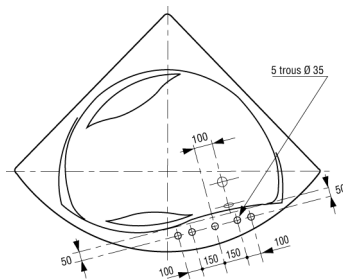

CIRCÉ

BIOVE

Préciser F3 côté bonde

Préciser 12 standard uniquement

PERCEMENT 23 – robinetterie 5 trous Ø 35

PRESQU'ÎLE ANGLE

BIOVE

SUPER REPOS
REPOS 180/170/160
ADAGIO