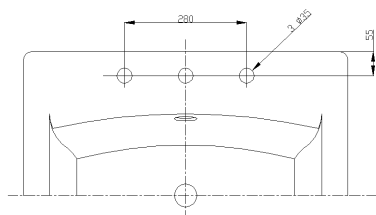

BIOVE

Préciser 05 standard uniquement