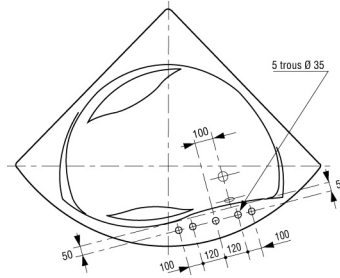

DIAPASON 170
PRÉLUDE 170/160
FREELANCE

Préciser 23 standard

Préciser 23 standard

Préciser 23 standard uniquement

Percements et robinetteries conseillés pour baignoires

PERCEMENT 25 – robinetterie 5 trous Ø 35