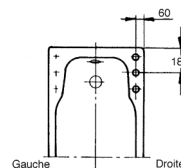

Percements et robinetteries conseillés pour baignoires

PERCEMENT 04 – robinetterie 3 trous Ø 35 – 240 mm

SUPER REPOS
REPOS 180/170/160
ADAGIO
DIAPASON 170
MÉLANIE 170/160
MÉLODIE 170/160

PRESQU'ÎLE
FREELANCE
SOISSONS 170/160/150
PARALLEL 170/150

PRÉLUDE 170/160/150

QUIÉTUDE 140

Préciser 04 standard

Préciser B1 à droite – B2 à gauche – 04 standard

Préciser B1 à droite – B2 à gauche

CIRCÉ

PRESQU'ÎLE ANGLE

Préciser B3 côté bonde

Préciser 04 standard

PERCEMENT 05 – robinetterie 3 trous Ø 35 – 280 mm

SUPER REPOS
REPOS 180/170/160
ADAGIO
DIAPASON 170/160
MÉLANIE 170/160
PARALLEL 170/150

MÉLODIE 170/160
SOISSONS 170/160/150
PRESQU'ÎLE
FREELANCE