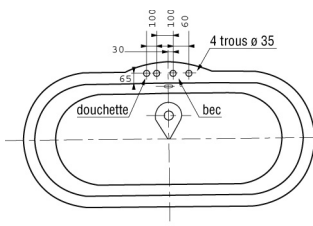

PRÉLUDE 170/160/150

QUIÉTUDE 140

Préciser 04 standard

Préciser B1 à droite – B2 à gauche – 04 standard

Préciser B1 à droite – B2 à gauche

CIRCÉ

PRESQU'ÎLE ANGLE

Préciser B3 côté bonde

Percements et robinetteries conseillés pour baignoires

PERCEMENT SPÉCIAL CIRCÉ – 4 trous pour robinetterie GALATÉE (4 trous Ø 35)

CIRCÉ

Préciser

Q1 douchette à droite

CIRCÉ

Préciser

Q2 douchette à gauche