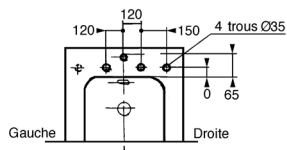

SUPER REPOS
REPOS 180/170/160
DIAPASON 170

PRÉLUDE 170/160/150
ADAGIO
FREELANCE

PRESQU'ÎLE ANGLE

Préciser 25 standard

Préciser 25 standard

BIOVE

Préciser 25 standard uniquement

PERCEMENT 77 – robinetterie 4 trous Ø 35