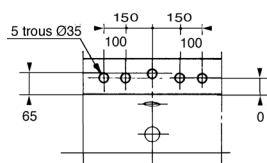

CIRCÉ

BIOVE

Préciser F3 côté bonde

Préciser 12 standard uniquement

PERCEMENT 23 – robinetterie 5 trous Ø 35

PRESQU'ÎLE ANGLE

BIOVE

SUPER REPOS
REPOS 180/170/160
ADAGIO