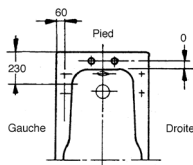

QUIÉTUDE 140

CIRCÉ

Préciser E1 à droite – E2 à gauche

Préciser E3 côté bonde

Percements et robinetteries conseillés pour baignoires

PERCEMENT 12 – robinetterie 2 trous Ø 30 – 150 mm

SUPER REPOS
REPOS 180/170/160
ADAGIO
DIAPASON 170
MÉLANIE 170/160
MÉLODIE 170/160