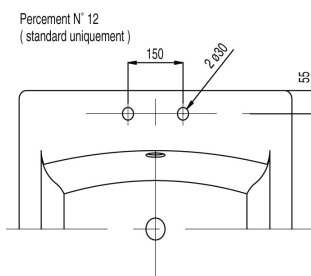

CIRCÉ

BIOVE

Préciser F3 côté bonde

Préciser 12 standard uniquement

PERCEMENT 23 – robinetterie 5 trous Ø 35

PRESQU'ÎLE ANGLE

BIOVE

SUPER REPOS
REPOS 180/170/160
ADAGIO