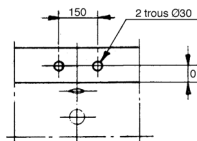

QUIÉTUDE 140

CIRCÉ

Préciser E1 à droite – E2 à gauche

Préciser E3 côté bonde

Percements et robinetteries conseillés pour baignoires

PERCEMENT 12 – robinetterie 2 trous Ø 30 – 150 mm

SUPER REPOS
REPOS 180/170/160
ADAGIO
DIAPASON 170
MÉLANIE 170/160
MÉLODIE 170/160