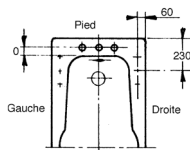

Percements et robinetteries conseillés pour baignoires

PERCEMENT 04 – robinetterie 3 trous Ø 35 – 240 mm

SUPER REPOS
REPOS 180/170/160
ADAGIO
DIAPASON 170
MÉLANIE 170/160
MÉLODIE 170/160

PRESQU'ÎLE
FREELANCE
SOISSONS 170/160/150
PARALLEL 170/150

PRÉLUDE 170/160/150

QUIÉTUDE 140

Préciser 04 standard

Préciser B1 à droite – B2 à gauche – 04 standard

Préciser B1 à droite – B2 à gauche

CIRCÉ

PRESQU'ÎLE ANGLE

Préciser B3 côté bonde

Préciser 04 standard

PERCEMENT 05 – robinetterie 3 trous Ø 35 – 280 mm

SUPER REPOS
REPOS 180/170/160
ADAGIO
DIAPASON 170/160
MÉLANIE 170/160
PARALLEL 170/150

MÉLODIE 170/160
SOISSONS 170/160/150
PRESQU'ÎLE
FREELANCE