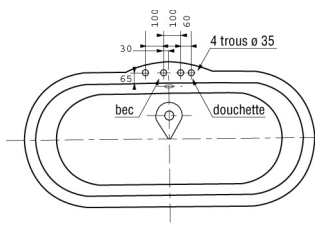

PRÉLUDE 170/160/150

QUIÉTUDE 140

Préciser 04 standard

Préciser B1 à droite – B2 à gauche – 04 standard

Préciser B1 à droite – B2 à gauche

CIRCÉ

PRESQU'ÎLE ANGLE

Préciser B3 côté bonde

SUPER REPOS
REPOS 180/170/160
ADAGIO
DIAPASON 170
MÉLANIE 170/160

MÉLODIE 170/160
PARALLEL 170/150
PRÉLUDE 170/160/150
SOISSONS 170/160/150

PRESQU'ÎLE ANGLE

Préciser P1 à droite – P2 à gauche

Préciser 77 standard

Percements et robinetteries conseillés pour baignoires

PERCEMENT SPÉCIAL CIRCÉ – 4 trous pour robinetterie GALATÉE (4 trous Ø 35)

CIRCÉ

Préciser

Q1 douchette à droite

CIRCÉ

Préciser

Q2 douchette à gauche