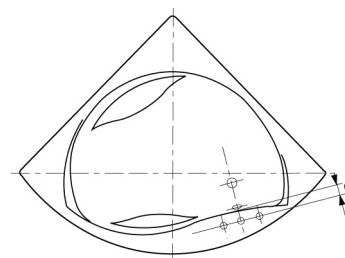

PRÉLUDE 170/160/150

QUIÉTUDE 140

Préciser 04 standard

Préciser B1 à droite – B2 à gauche – 04 standard

Préciser B1 à droite – B2 à gauche

CIRCÉ

PRESQU'ÎLE ANGLE

Préciser B3 côté bonde

Préciser 04 standard

PERCEMENT 05 – robinetterie 3 trous Ø 35 – 280 mm

SUPER REPOS
REPOS 180/170/160
ADAGIO
DIAPASON 170/160
MÉLANIE 170/160
PARALLEL 170/150

MÉLODIE 170/160
SOISSONS 170/160/150
PRESQU'ÎLE
FREELANCE