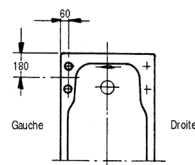

QUIÉTUDE 140

CIRCÉ

Préciser E1 à droite – E2 à gauche

Préciser E3 côté bonde

Percements et robinetteries conseillés pour baignoires

PERCEMENT 12 – robinetterie 2 trous Ø 30 – 150 mm

SUPER REPOS
REPOS 180/170/160
ADAGIO
DIAPASON 170
MÉLANIE 170/160
MÉLODIE 170/160