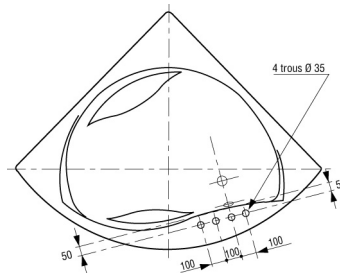

SUPER REPOS
REPOS 180/170/160
DIAPASON 170

PRÉLUDE 170/160/150
ADAGIO
FREELANCE

PRESQU'ÎLE ANGLE

Préciser 25 standard

Préciser 25 standard

BIOVE

Préciser 25 standard uniquement

PERCEMENT 77 – robinetterie 4 trous Ø 35