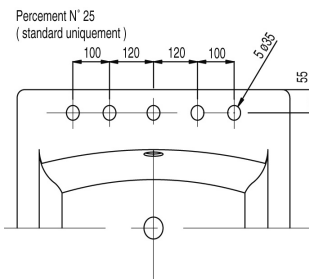

BIOVE

Préciser 25 standard uniquement