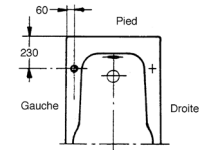

PRÉLUDE 170/160/150

Préciser 09 standard

Préciser E5 en angle droit – E6 en angle gauche

Préciser E1 à droite – E2 à gauche