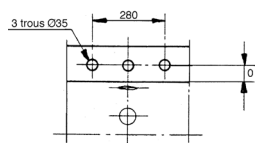

PRÉLUDE 170/160/150

QUIÉTUDE 140

Préciser 04 standard

Préciser B1 à droite – B2 à gauche – 04 standard

Préciser B1 à droite – B2 à gauche

CIRCÉ

PRESQU'ÎLE ANGLE

Préciser B3 côté bonde

Préciser 04 standard

PERCEMENT 05 – robinetterie 3 trous Ø 35 – 280 mm

SUPER REPOS
REPOS 180/170/160
ADAGIO
DIAPASON 170/160
MÉLANIE 170/160
PARALLEL 170/150

MÉLODIE 170/160
SOISSONS 170/160/150
PRESQU'ÎLE
FREELANCE