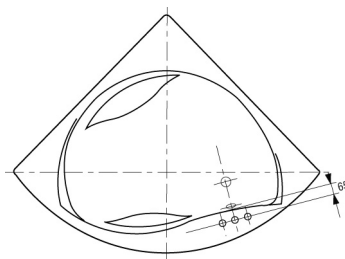

PRÉLUDE 170/160/150

QUIÉTUDE 140

Préciser 04 standard

Préciser B1 à droite – B2 à gauche – 04 standard

Préciser B1 à droite – B2 à gauche

CIRCÉ

PRESQU'ÎLE ANGLE

Préciser B3 côté bonde

Préciser 04 standard

PERCEMENT 05 – robinetterie 3 trous Ø 35 – 280 mm

SUPER REPOS
REPOS 180/170/160
ADAGIO
DIAPASON 170/160
MÉLANIE 170/160
PARALLEL 170/150

MÉLODIE 170/160
SOISSONS 170/160/150
PRESQU'ÎLE
FREELANCE