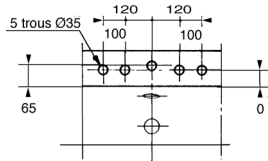

DIAPASON 170
PRÉLUDE 170/160
FREELANCE

Préciser 23 standard

Préciser 23 standard

Préciser 23 standard uniquement

Percements et robinetteries conseillés pour baignoires

PERCEMENT 25 – robinetterie 5 trous Ø 35