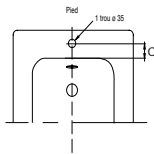

PERCEMENT 07 – robinetterie 4 trous Ø 35

SUPER REPOS
REPOS 180/170/160
ADAGIO
DIAPASON 170/160

PRESQU'ÎLE 185 x 90

Préciser 07 standard

Préciser D1 à droite – D2 à gauche

PERCEMENT 09 – robinetterie 1 trou Ø 35