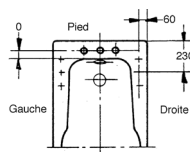

PRÉLUDE 170/160/150

QUIÉTUDE 140

Préciser 04 standard

Préciser B1 à droite – B2 à gauche – 04 standard

Préciser B1 à droite – B2 à gauche

CIRCÉ

PRESQU'ÎLE ANGLE

Préciser B3 côté bonde

Préciser 04 standard

PERCEMENT 05 – robinetterie 3 trous Ø 35 – 280 mm

SUPER REPOS
REPOS 180/170/160
ADAGIO
DIAPASON 170/160
MÉLANIE 170/160
PARALLEL 170/150

MÉLODIE 170/160
SOISSONS 170/160/150
PRESQU'ÎLE
FREELANCE