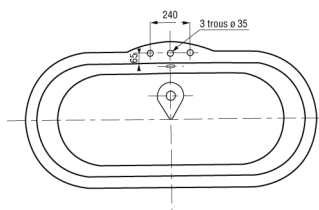

Percements et robinetteries conseillés pour baignoires

PERCEMENT 04 – robinetterie 3 trous Ø 35 – 240 mm

SUPER REPOS
REPOS 180/170/160
ADAGIO
DIAPASON 170
MÉLANIE 170/160
MÉLODIE 170/160

PRESQU'ÎLE
FREELANCE
SOISSONS 170/160/150
PARALLEL 170/150

PRÉLUDE 170/160/150

QUIÉTUDE 140

Préciser 04 standard

Préciser B1 à droite – B2 à gauche – 04 standard

Préciser B1 à droite – B2 à gauche

CIRCÉ

PRESQU'ÎLE ANGLE

Préciser B3 côté bonde

Préciser 04 standard

PERCEMENT 05 – robinetterie 3 trous Ø 35 – 280 mm

SUPER REPOS
REPOS 180/170/160
ADAGIO
DIAPASON 170/160
MÉLANIE 170/160
PARALLEL 170/150

MÉLODIE 170/160
SOISSONS 170/160/150
PRESQU'ÎLE
FREELANCE

PERCEMENT 07 – robinetterie 4 trous Ø 35

SUPER REPOS
REPOS 180/170/160
ADAGIO
DIAPASON 170/160

PRESQU'ÎLE 185 x 90

Préciser 07 standard

Préciser D1 à droite – D2 à gauche

PERCEMENT 09 – robinetterie 1 trou Ø 35