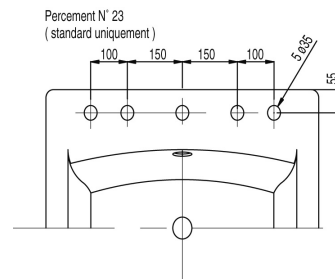

CIRCÉ

BIOVE

Préciser F3 côté bonde

Préciser 12 standard uniquement

PERCEMENT 23 – robinetterie 5 trous Ø 35

PRESQU'ÎLE ANGLE

BIOVE

SUPER REPOS
REPOS 180/170/160
ADAGIO