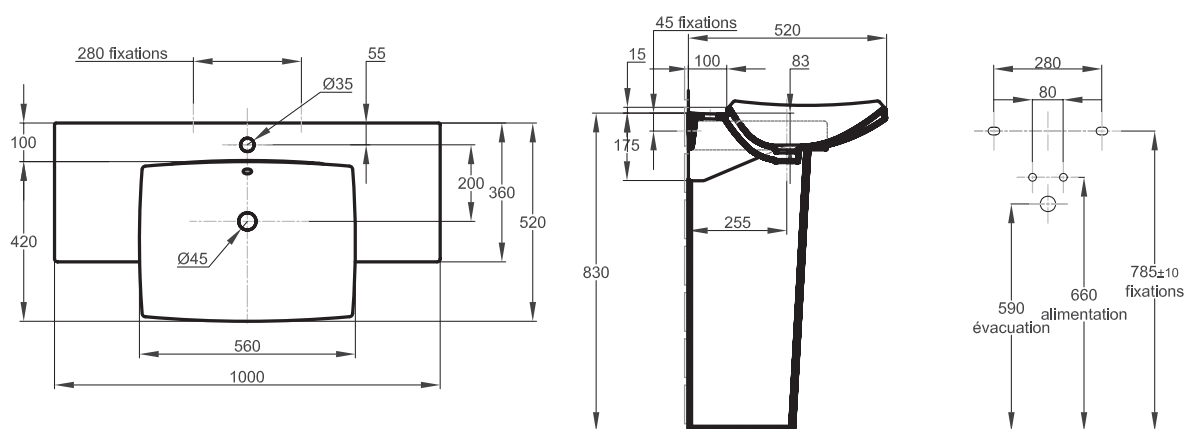

Plan-vasque Escale®

Réf. E1280
100 x 36/52 cm

ARGUMENTAIRE

Très beau plan-vasque en une seule pièce céramique.

Larges plages de pose.

Forme semi-encastrée pour un encombrement réduit.

Autoportant, il peut être associé à la colonne, le cache-siphon ou le meuble de la collection Escale®.

CARACTÉRISTIQUES TECHNIQUES

RÉF.	DÉSIGNATION	DIMENSIONS	NORMES	CARACTÉRISTIQUES
E1280	Plan-vasque Escale®	100 x 36/52	-	Monotrou
E1223	Colonne	-	-	Adossée au mur
E1234	Cache-siphon	-	-	Fourni avec fixations dissimulées.

COLORIS : Blanc 00 / Blanc Pur WP / Unies Brillant: Pergamon 5M.

SCHÉMA TECHNIQUE

E1280 - Plan-vasque Escale®

Une marque de la Société KOHLER FRANCE

Siège Social : 60, rue de Turenne - 75139 PARIS cedex 03
Tél. 33 (0) 1 40 27 53 00 - Fax 33 (0) 1 48 04 98 61 - www.jacobdelafon.com
Locataire-gérant des sociétés Holdiam et Sanjura
KOHLER FRANCE - S.A.S au capital de 81 534 000 € - 330 339 144 RCS Paris